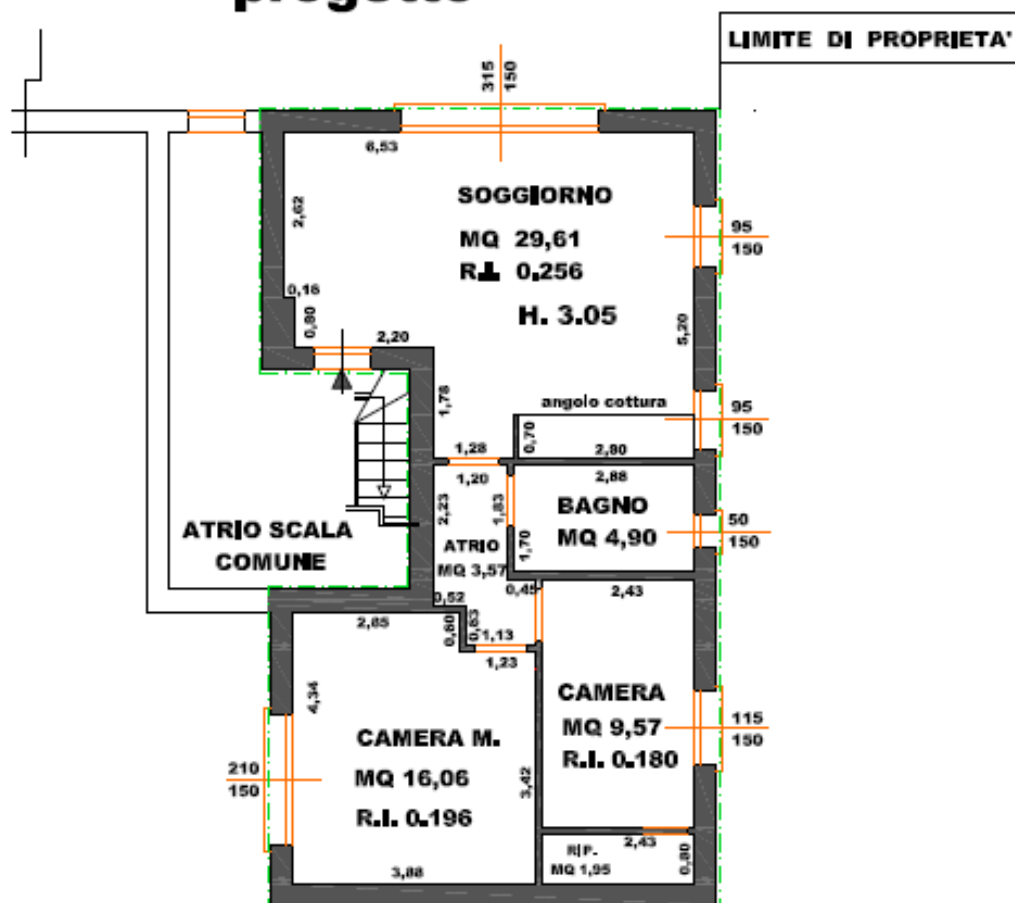

# VENDESI

PIANO TERRA IN BRESCIA, VIA  
MANARA 12B, 90MQ, CON  
ARREDO NUOVO: CLIMA E  
POMPA DI CALORE, TAPPARELLE  
ELETTRICHE, CALDAIA AAA A  
CONDENSAZIONE, LAVATRICE,  
ASCIUGATRICE, AFFETTATRICE  
ELETTRICA, DVD EFFETTO HOME  
THEATRE, SMART TV 48",  
CAMINO DECORATIVO, PIANO  
CUCINA IN GRES E MOLTO  
ALTRO..

# PIANTA PIANO TERRA

## progetto

Sala con soggiorno e cucina

Sala con soggiorno e cucina

Sala con soggiorno e cucina

Sala con soggiorno e cucina

Camera matrimoniale

Camera matrimoniale

Cameretta con ripostiglio